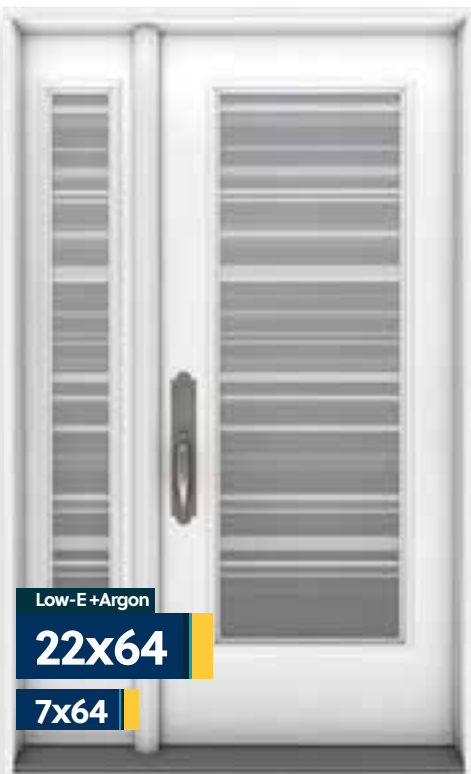

Encre fini
sablé

Verre clair

Verre Rain-B

Verre
Waterglass
gris pâle

Barre
d'aluminium
1.5" avec
perçages

Baguette zinc