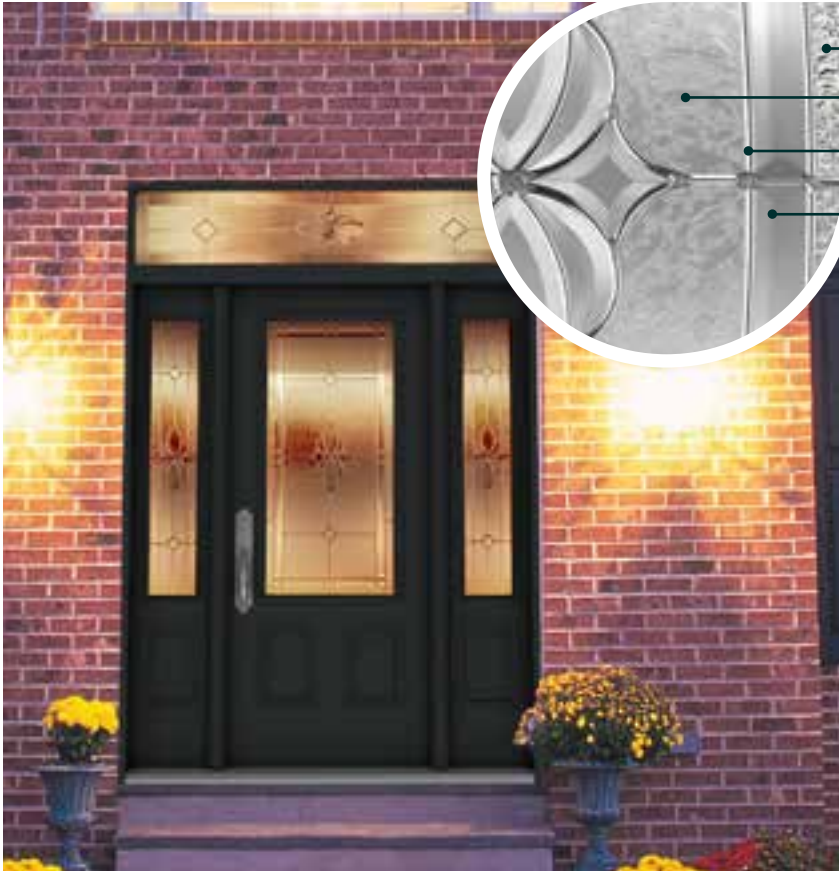

Low-E + Argon

22x48

8x48

**N**

1	2	3	4	5	6	7	8	9	10
---	---	---	---	---	---	---	---	---	----

Degré d'intimité

MYSTIQUE

- Verre granit
- Verre glue chip
- Baguette zinc
- Verre clair biseauté