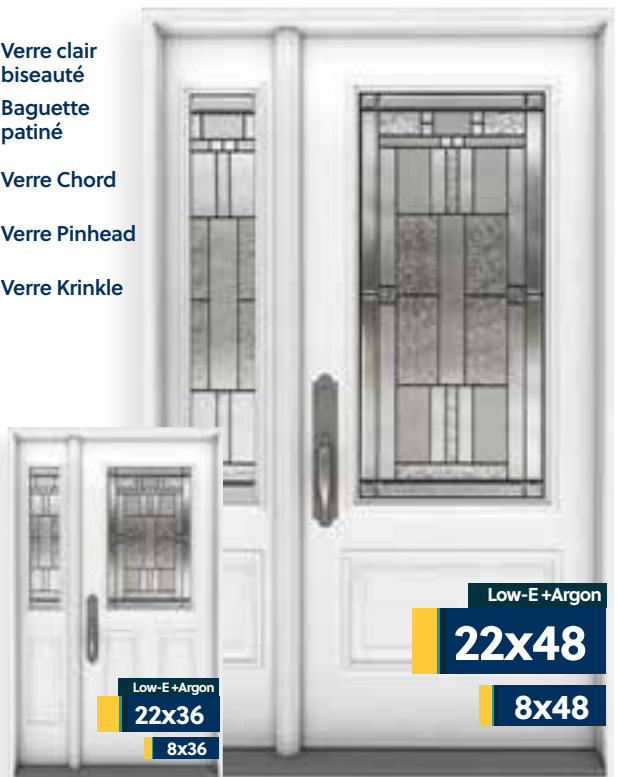

- Verre clair biseauté
- Baguette patiné
- Verre Chord
- Verre Pinhead
- Verre Krinkle