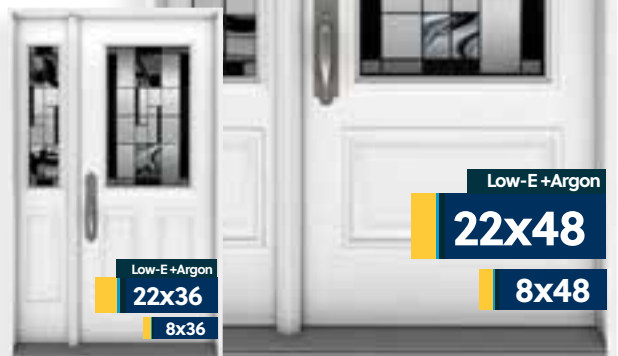

COSMOPOLITAN

N

1 2 3 4 5 6 7 8 9 10
Degré d'intimité

- Verre Lystral
- Verre Pinhead
- Verre Wide reed
- Baguette patiné

N1 2 3 4 5 6 7 8 9 10
Degré d'intimité**KALLIMA**

Verre sydney

Verre
baroque noirBaguette
patinéVerre
Pinhead