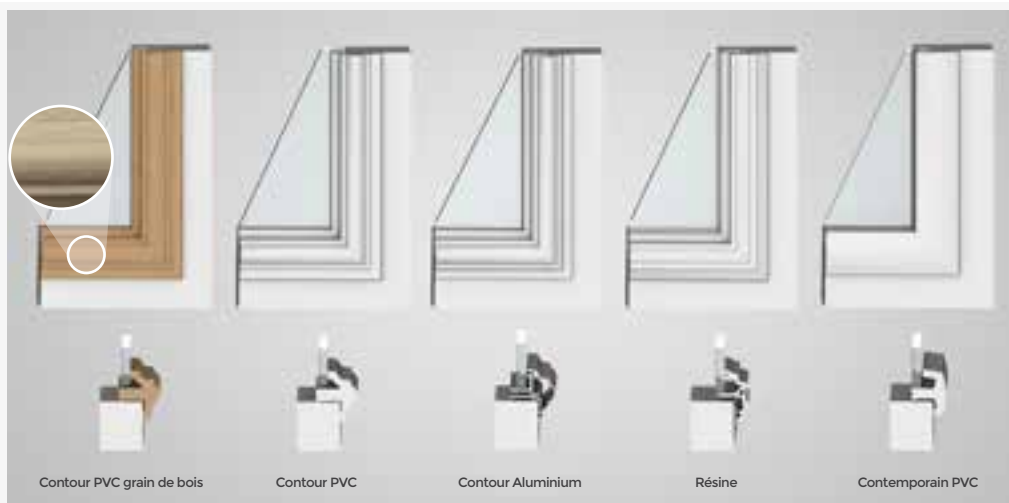

HAUTEUR DE LA PORTE				
HAUTEUR DU PANNEAU DE PORTE	OUVERTURE VERS L'INTÉRIEUR		OUVERTURE VERS L'EXTÉRIEUR	OUVERTURE VERS L'INTÉRIEUR OU L'EXTÉRIEUR
	Seuil régulier	Seuil à profilé bas	Seuil régulier	Seuil commercial
75 7/8" ¹	79 1/2"	78 3/4"	79 1/4"	77 11/16"
79"	82 5/8"	81 7/8"	82 3/8"	80 13/16"
84"	87 5/8"	86 7/8"	87 3/8"	85 13/16"
95" ²	98 5/8"	97 7/8"	98 3/8"	96 13/16"

Note 1 - Disponible seulement avec des panneaux de porte de 29" ou 35".

Note 2 - Seul les portes muni d'une poignée multipoint seront garantie contre le gauchissement.

OPTIONS

Faux barrotins

Simuler la belle apparence de barrotins sur votre porte avec un des quatre styles: Aluminium contemporain ou PVC, et large ou étroit PVC contour.

Moules à brique et lame de clouage

Moulure à brique disponible en bois, en bois recouvert de PVC, en aluminium ou en PVC avec "J" à déclin. Lame de clouage disponible.

Moulure de vitrail

Choisissez la moulure de vitrail qui s'harmonise à votre porte: Contour grain de bois pour les portes en fibre de verre, contour en aluminium ou en PVC, résine ou PVC contemporaine.