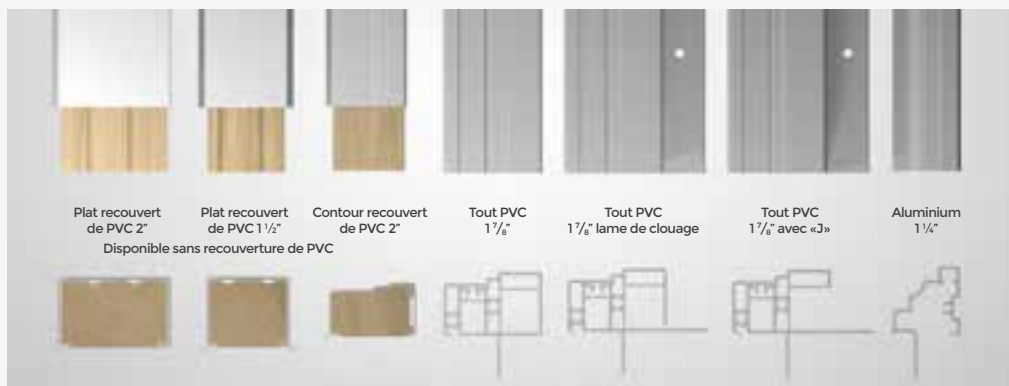

HAUTEUR DE LA PORTE				
HAUTEUR DU PANNEAU DE PORTE	OUVERTURE VERS L'INTÉRIEUR		OUVERTURE VERS L'EXTÉRIEUR	OUVERTURE VERS L'INTÉRIEUR OU L'EXTÉRIEUR
	Seuil régulier	Seuil à profilé bas	Seuil régulier	Seuil commercial
75 7/8" ¹	79 1/2"	78 3/4"	79 1/4"	77 11/16"
79"	82 5/8"	81 7/8"	82 3/8"	80 13/16"
84"	87 5/8"	86 7/8"	87 3/8"	85 13/16"
95" ²	98 5/8"	97 7/8"	98 3/8"	96 13/16"

Note 1 - Disponible seulement avec des panneaux de porte de 29" ou 35".

Note 2 - Seul les portes muni d'une poignée multipoint seront garantie contre le gauchissement.

OPTIONS

Faux barrotins

Simuler la belle apparence de barrotins sur votre porte avec un des quatre styles: Aluminium contemporain ou PVC, et large ou étroit PVC contour.