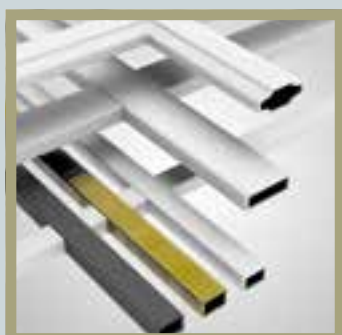

Croisillons intégrés

Donner un look différent à votre porte avec notre grande variété de modèles, de formes et de couleurs.

Seuil anodisé noir

Ajoute une touche de beauté et de distinction à la porte d'entrée de votre maison. Voir page 28 pour l'image.

Moustiquaire optionnel

Ajouter un moustiquaire à votre porte jardin, terrasse ou votre porte double.

Coup-froid compression à double joint d'étanchéité.

Coup-froid compression à double joint d'étanchéité offre une protection supérieur aux infiltrations d'air et à l'eau.

Cadre recouvert de PVC ou d'aluminium peinturé

Choisissez un recouvrement en PVC ou en aluminium pour la finition extérieure de votre porte.