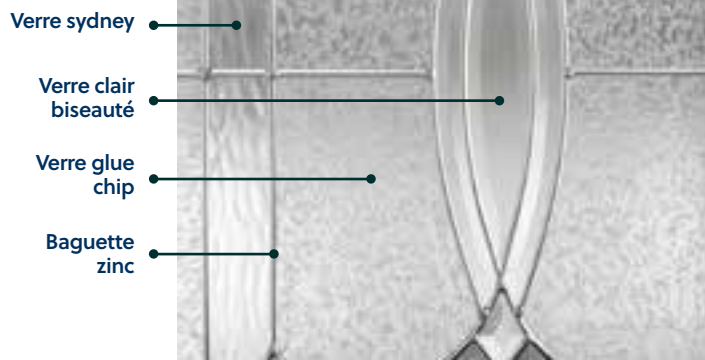

Low-E+Argon
22x48
 8x48

1 2 3 4 5 6 7 8 9 10
 Degré d'intimité

SONNET

- Verre clair baroque
- Verre pear
- Verre clair biseauté
- Baguette platine

Low-E+Argon
22x36
 8x36

Low-E+Argon
22x48
 8x48

EVANGELINE II